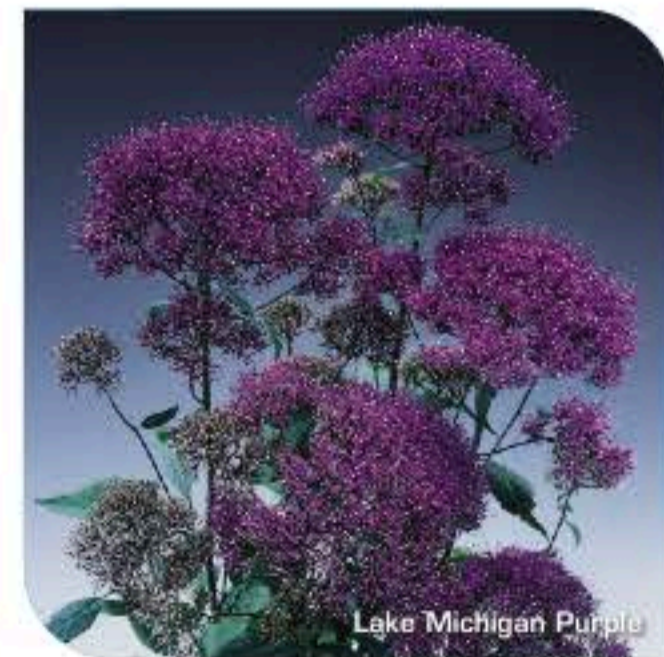

## Delphinium Guardian

**Guardian**  
Blue  
White

## Tanacetum parthenium

**Vegmo**  
Single  
Snowball  
Sunny Ball  
Yellow

## Trachelium caeruleum Lake Michigan

**Lake Michigan**  
Purple  
Blue  
White