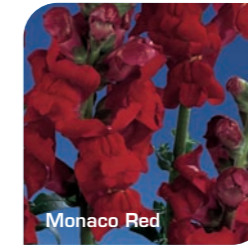

Potomac

Antirrhinum Potomac

- Crimson
- Early Rose
- Early White
- Early Yellow
- Ivory White
- Orange Dark
- Pink
- Plumblossom
- Rose
- Royal
- White
- Yellow

Opus

Antirrhinum Opus

- Bright Red
- Rose
- White
- Yellow

Antirrhinum Animation

Orange Dark
White

Winter Euro

10 - 6 18 - 7 9 - 12 1 - 10

Antirrhinum Winter Euro

Rose
Yellow

Monaco

10 - 6 18 - 9 10 - 28 10 - 13 32 - 34

Antirrhinum Monaco

Red
Rose
Violet
White
Yellow