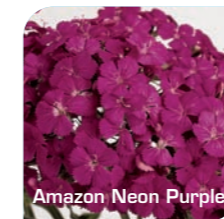

Florensis Cut Flowers B.V.
Lavendelweg 10, 1435 EW Rijsenhout
The Netherlands
Phone : +31 297 383030
Fax : +31 297 383040
cutflowers@florensis.com
www.florensis.com

Callistephus chinensis Fan

Fan
Pink

Callistephus chinensis Serenade

Serenade
Blue
Red
White

Callistephus chinensis Krallen

Krallen
Chinchilla
Golden
Kameo
Karthaus
Lux
Orient
Perser

Dianthus barbatus interspecific Amazon

Amazon
Neon Duo
Neon Cherry
Neon Purple
Rose Magic

Callistephus chinensis Matsumoto